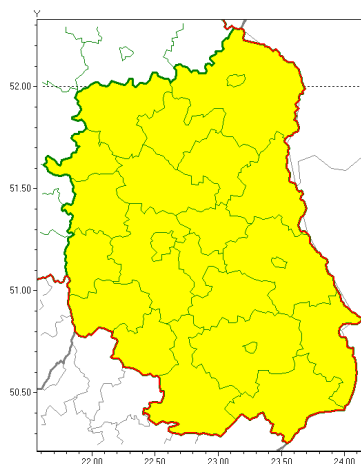

Zasięg ostrzeżeń w województwie

Oblodzenie
2021-01-07 11:54

WOJEWÓDZTWO LUBELSKIE
OSTRZEŻENIA METEOROLOGICZNE ZBIORCZO NR 5
WYKAZ OBLODZENIA W WOJEWÓDZTWIE LUBELSKIM
o godz. 11:54 dnia 07.01.2021

Zjawisko/Stopień zagrożenia	Oblodzenie/1
Obszar (w nawiasie numer ostrzeżenia dla powiatu)	powiaty: bialski(3), Biała Podlaska(3), biłgorajski(2), Chełm(3), chełmski(3), hrubieszowski(2), janowski(2), krasnostawski(2), krańcowicki(2), lubartowski(3), lubelski(2), Lublin(2), Łęczycki(3), łukowski(3), opolski(2), parczewski(3), puławski(2), radzyński(3), rycki(2), widnicki(2), tomaszowski(2), włodawski(3), zamojski(2), Zamość(2)
Ważność	od godz. 19:00 dnia 07.01.2021 do godz. 09:00 dnia 08.01.2021
Prawdopodobieństwo	80%
Przebieg	Prognozuje się zamarzanie mokrej nawierzchni dróg i chodników po opadach deszczu ze śniegiem i mokrego śniegu. Temperatura minimalna około -2°C, temperatura minimalna gruntu około -4°C.
SMS	IMGW-PIB OSTRZEŻENIE: OBLODZENIE/1 lubelskie (wszystkie powiaty) od 19:00/07.01 do 09:00/08.01.2021 temp. min. od -3 st. do -1 st., przy gruncie do -4 st., lisko. Dotyczy powiatów: wszystkie powiaty.
RSO	Woj. lubelskie (wszystkie powiaty), IMGW-PIB wydał ostrzeżenie pierwszego stopnia o oblodzeniu
Uwagi	Brak.
Dyżurny synoptyk IMGW-PIB	Michał Jaworski